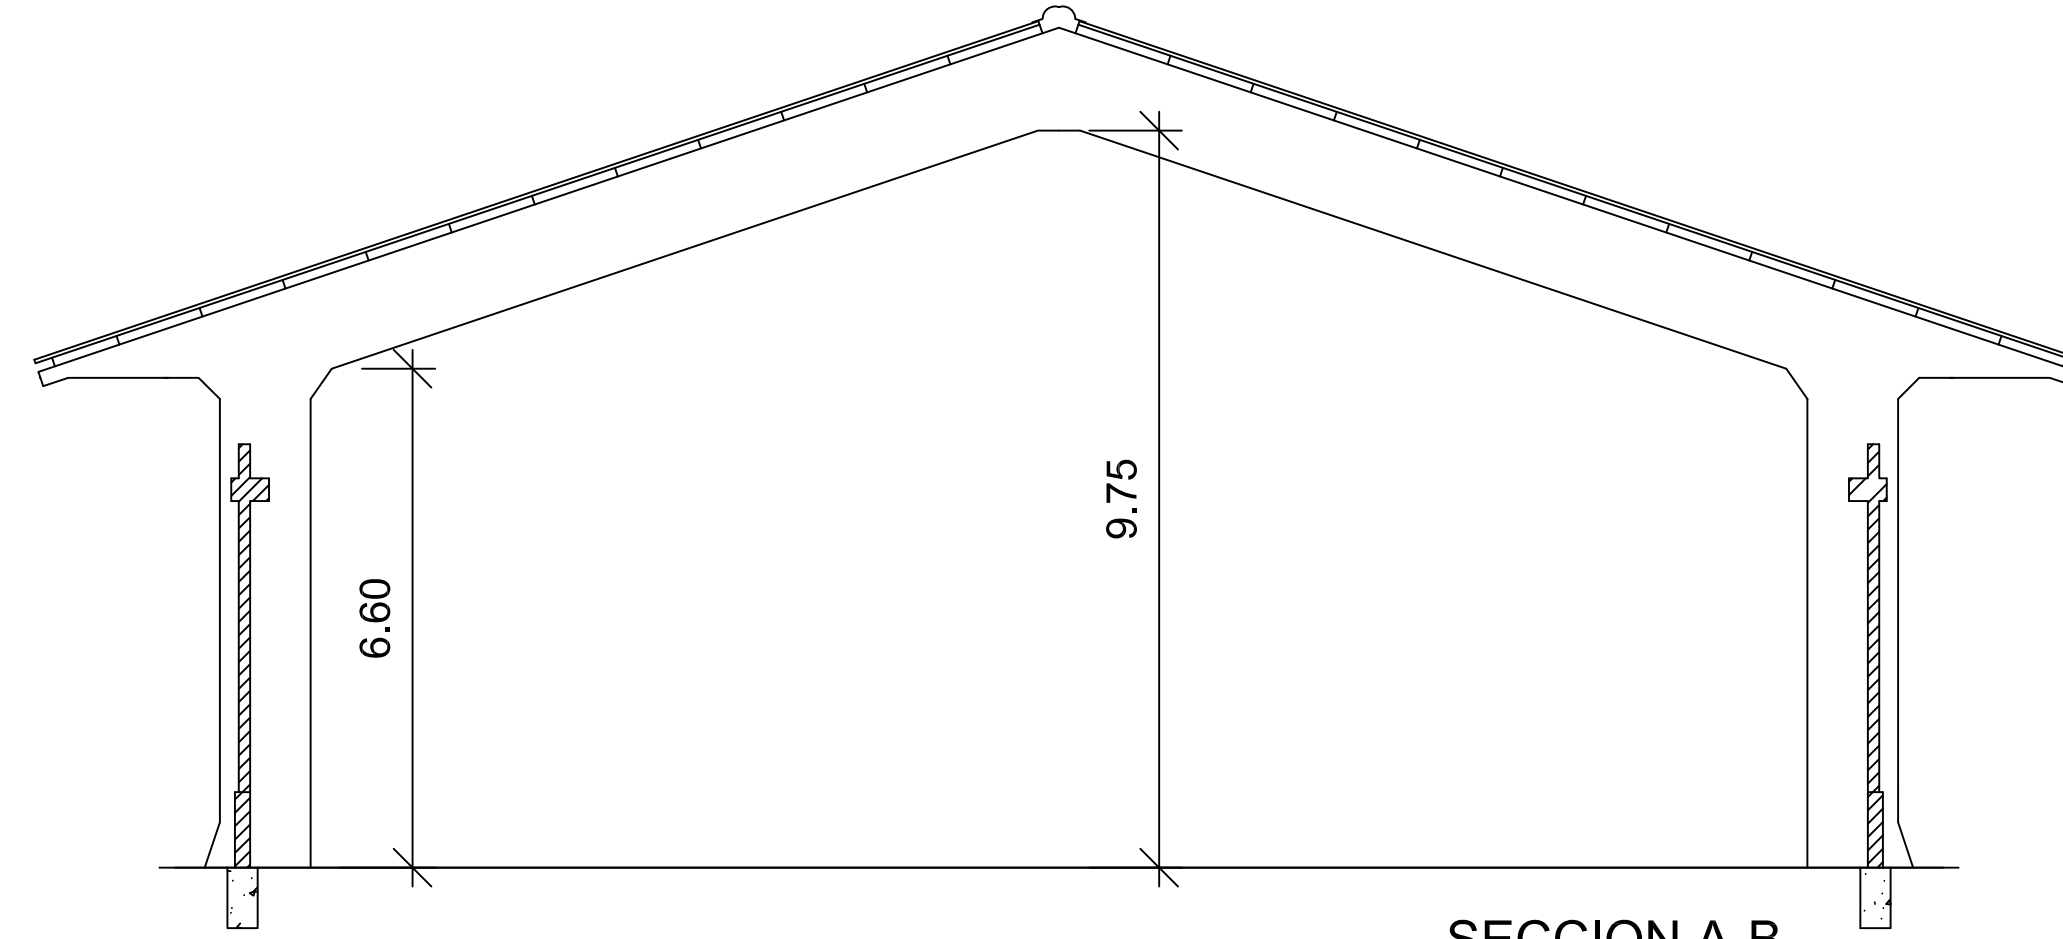

FACHADA  
1:100

SECCION A-B  
1:100

DETALLE NUEVA CUBIERTA  
Sin escala

PLANTA  
1:200

 <b>Port de Tarragona</b> Autoritat Portuària de Tarragona			
TITULO :	<b>REFUGIO 1</b>	N. ARCHIVO :	<b>AR0144</b>
		FECHA :	OCTUBRE - 2010
N. PLANO :	<b>1 DE 1</b>	DENOMINACION DEL PLANO :	
ESCALA :	1:1.000 1:200, 1:100	<b>EMPLAZAMIENTO PLANTA Y SECCION</b>	