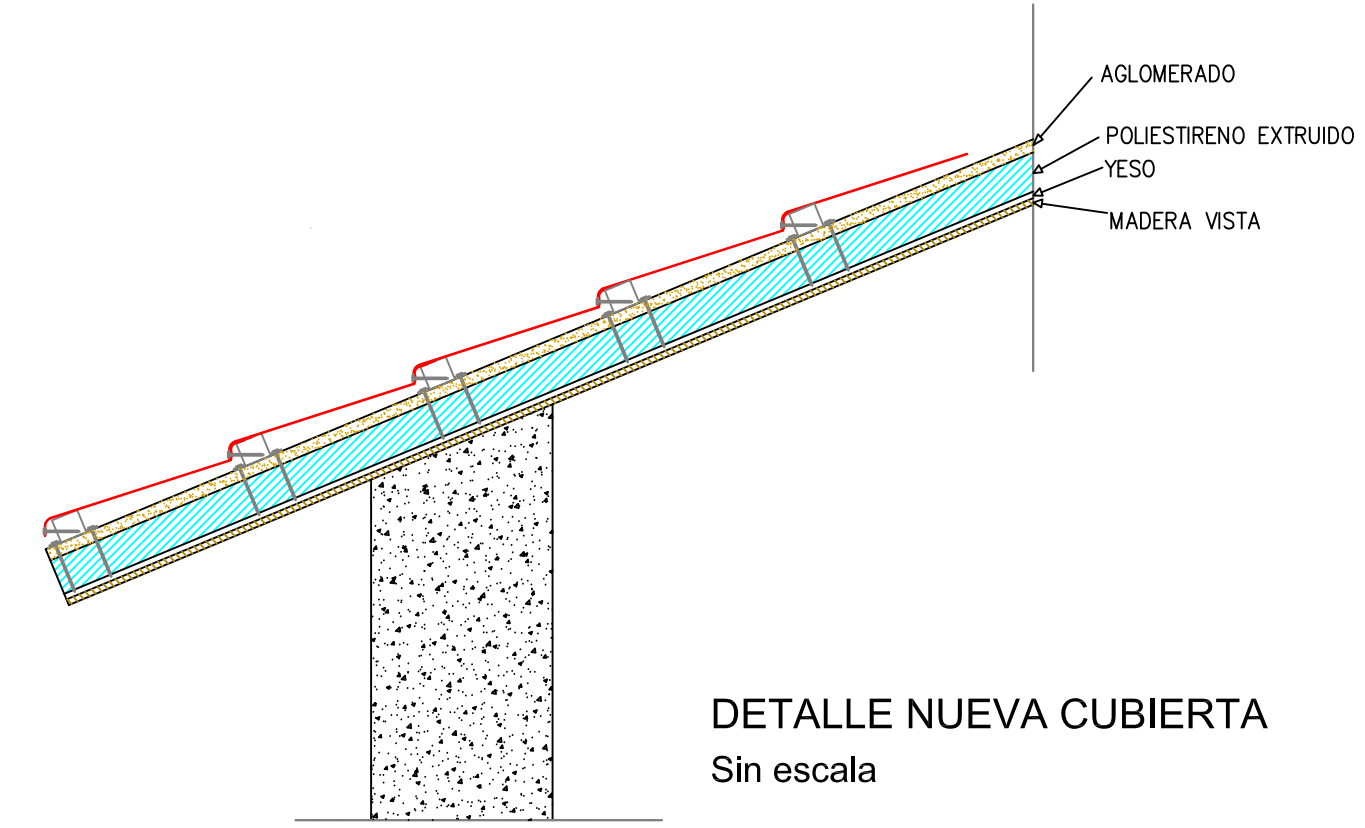

FACHADA  
1:100

SECCION A-B  
1:100

DETALLE NUEVA CUBIERTA  
Sin escala

PLANTA  
1:200

 <b>Port de Tarragona</b> Autoritat Portuària de Tarragona			
TITULO :	<b>REFUGIO 1</b>	N. ARCHIVO :	<b>AR0144</b>
		FECHA :	OCTUBRE - 2010
N. PLANO :	<b>1 DE 1</b>	DENOMINACION DEL PLANO :	
ESCALA :	1:1.000 1:200, 1:100	<b>EMPLAZAMIENTO PLANTA Y SECCION</b>	