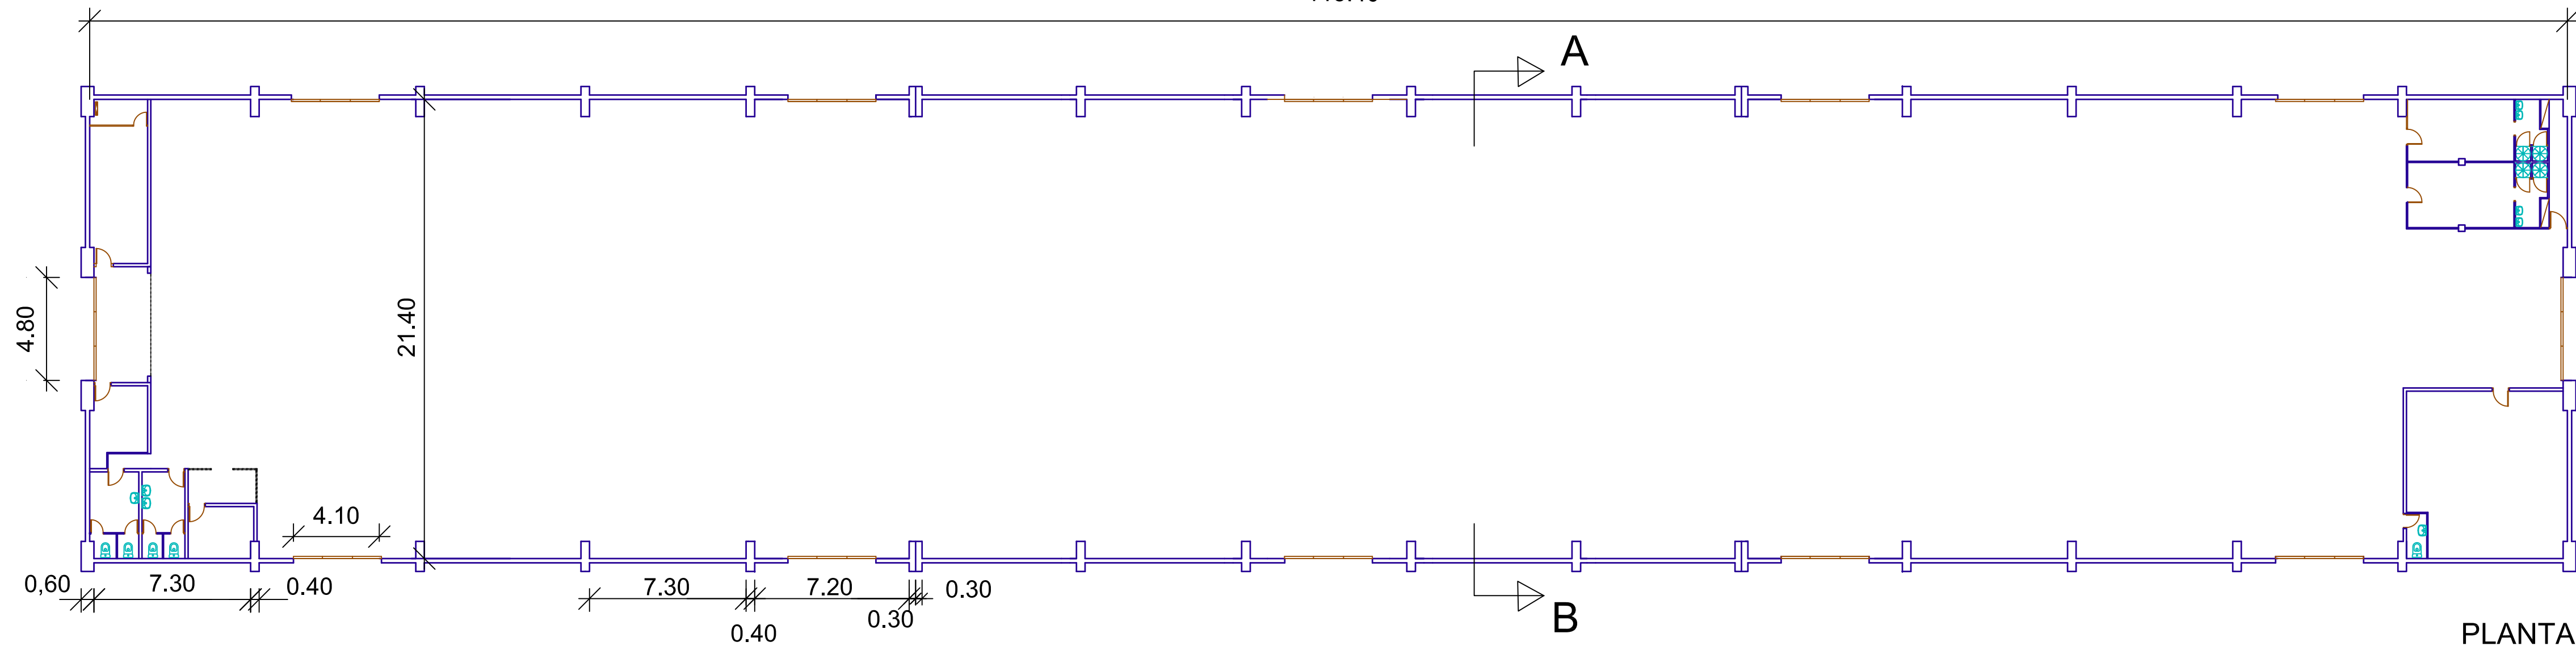

FACHADA  
1:100

SECCION A-B  
1:100

DETALLE NUEVA CUBIERTA  
Sin escala

PLANTA  
1:200

 <b>Port de Tarragona</b> Autoritat Portuària de Tarragona			
TITULO :	<b>REFUGIO 1</b>	N. ARCHIVO :	<b>AR0144</b>
		FECHA :	OCTUBRE - 2010
N. PLANO :	<b>1 DE 1</b>	DENOMINACION DEL PLANO :	
ESCALA :	1:1.000 1:200, 1:100	<b>EMPLAZAMIENTO PLANTA Y SECCION</b>	